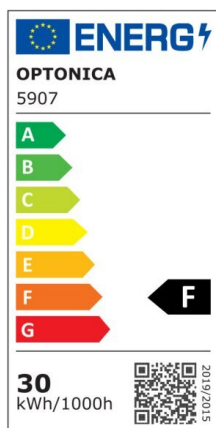

LED SMD Floodlight White City Line

Potenza

20W

Colore della luce

White
Light
(WH)

CE

RoHS

Specifiche tecniche

Numero di catalogo	5903
Angolo del fascio luminoso	120°
Marchio	Optonica
Codice Prodotto	FL20-B1
Codice Colore	860
Designazione del colore	White Light (WH)
Temperatura colore correlata	6000K
EAN Codice	3800156659001
Consumo energetico	20 kWh/1000h
Etichetta di efficienza energetica	F
Flux	1600 Lm
flusso per watt	80 lm/W
Input voltage	AC220-265V
Instant On	0.1 s
IP	IP65
Articoli per scatola	40
Articoli per confezione	1
Durata	25000h

Flusso luminoso residuo al termine del periodo di funzionamento	70%
Materiale	Aluminium
Cicli di accensione / spegnimento	100 000x
Frequenza operativa	50-60Hz
Potenza	20W
Ra ≥	80
Dimensioni della confezione	148x135x30 mm
Dimensioni del prodotto	142x130x24 mm
Temperatura	-20°C/ +40°C
Garanzia	2 Years
potenza equivalente	107W
Weight of Product	490 gr.