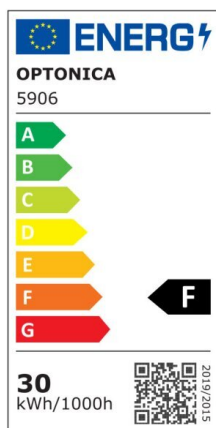

LED SMD Floodlight White City Line

Potenza

20W

Colore della luce

White
Light
(WH)

CE

RoHS

Specifiche tecniche

Numero di catalogo	5903
Angolo del fascio luminoso	120°
Marchio	Optonica
Codice Prodotto	FL20-B1
Codice Colore	860
Designazione del colore	White Light (WH)
Temperatura colore correlata	6000K
EAN Codice	3800156659001
Consumo energetico	20 kWh/1000h
Etichetta di efficienza energetica	F
Flux	1600 Lm
flusso per watt	80 lm/W
Input voltage	AC220-265V
Instant On	0.1 s
IP	IP65
Articoli per scatola	40
Articoli per confezione	1
Durata	25000h

Flusso luminoso residuo al termine del periodo di funzionamento	70%
Materiale	Aluminium
Cicli di accensione / spegnimento	100 000x
Frequenza operativa	50-60Hz
Potenza	20W
Ra ≥	80
Dimensioni della confezione	148x135x30 mm
Dimensioni del prodotto	142x130x24 mm
Temperatura	-20°C/ +40°C
Garanzia	2 Years
potenza equivalente	107W
Weight of Product	490 gr.