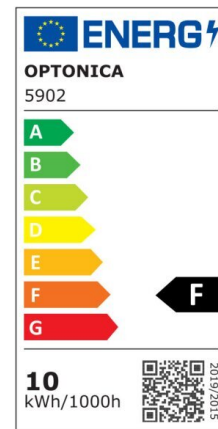

LED SMD Floodlight White City Line

Potenza

20W

Colore della luce

White
Light
(WH)

CE

RoHS

Specifiche tecniche

Numero di catalogo	5903
Angolo del fascio luminoso	120°
Marchio	Optonica
Codice Prodotto	FL20-B1
Codice Colore	860
Designazione del colore	White Light (WH)
Temperatura colore correlata	6000K
EAN Codice	3800156659001
Consumo energetico	20 kWh/1000h
Etichetta di efficienza energetica	F
Flux	1600 Lm
flusso per watt	80 lm/W
Input voltage	AC220-265V
Instant On	0.1 s
IP	IP65
Articoli per scatola	40
Articoli per confezione	1
Durata	25000h

Flusso luminoso residuo al termine del periodo di funzionamento	70%
Materiale	Aluminium
Cicli di accensione / spegnimento	100 000x
Frequenza operativa	50-60Hz
Potenza	20W
Ra ≥	80
Dimensioni della confezione	148x135x30 mm
Dimensioni del prodotto	142x130x24 mm
Temperatura	-20°C/ +40°C
Garanzia	2 Years
potenza equivalente	107W
Weight of Product	490 gr.